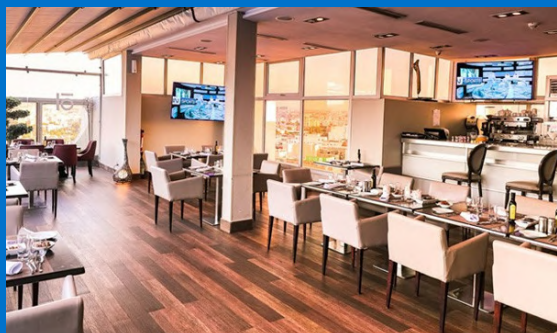

MONITOR INTERATTIVI

La soluzione più versatile che c'è per comunicare, informare, condividere.

Comunicare "up-to-date"

Flat design elegante e grande versatilità di utilizzo sono le caratteristiche dei MONITOR touchscreen SSTAR, che ti permettono di veicolare i tuoi contenuti in modo dinamico e di grande impatto visivo.

Con Soluzione Informatica puoi progettare la tua comunicazione come desideri.

- Condividi i progetti con clienti e colleghi
- Interagisci e dialoga anche a distanza
- Dai il benvenuto ai visitatori
- Promuovi i tuoi eventi.

Perchè SI-Digital Signage

Il servizio SI-Digital Signage di Soluzione Informatica offre soluzioni "su misura"

- Tecnologia di ultima generazione
- Consegna, installazione e configurazione
- Noleggio senza intermediari
- Nessun vincolo temporale (anche per singoli eventi)
- Creazione contenuti multimediali
- Programmazione palinsesti
- Assistenza e formazione incluse.